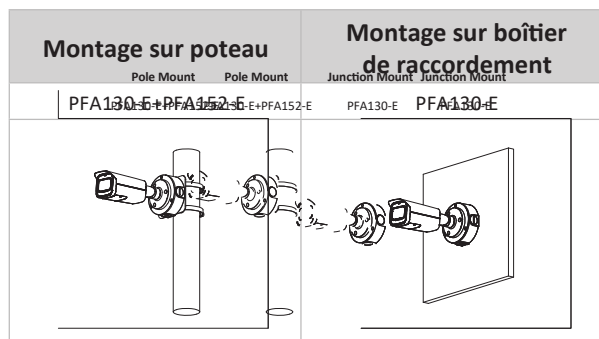

Structure

Boîtier	Métal
Dimensions	244,1 mm × Ø 90,4 mm
Poids Net	0,86 kg
Poids Brut	1,10 kg

Informations de Commande

Type	Numéro de Référence	Description
Caméra 2 mégapixels	DH-IPC-HFW2231TP-ZS-S2	Caméra Réseau IR à Plage Dynamique Étendue (WDR) de type Bullet 2 mégapixels, PAL
	DH-IPC-HFW2231TN-ZS-S2	Caméra Réseau IR à Plage Dynamique Étendue (WDR) de type Bullet 2 mégapixels, NTSC
Accessoires (optionnel)	PFA130-E	Boîte de raccordement
	PFA152-E	Montage sur poteau
	PFM321D	Adaptateur d’Alimentation 12 V CC 1 A
	LR1002-1ET/1EC	Rallonge Ethernet sur coaxial longue portée à un port
	PFM900-E	Testeur de Montage Intégré
	PFM114	Carte SD TLC

Accessoires

Optionnel :