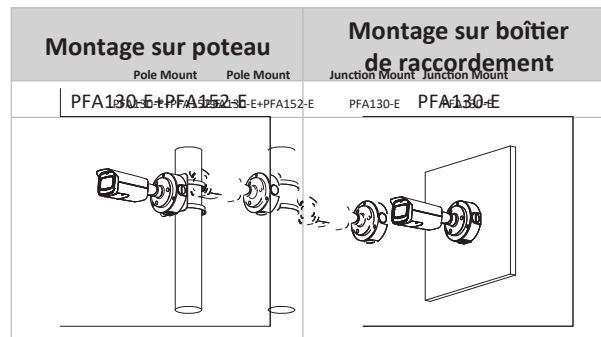

Structure

Boîtier	Métal
Dimensions	244,1 mm × Ø 90,4 mm
Poids Net	0,86 kg
Poids Brut	1,10 kg

Informations de Commande

Type	Numéro de Référence	Description
Caméra 2 mégapixels	DH-IPC-HFW2231TP-ZS-S2	Caméra Réseau IR à Plage Dynamique Étendue (WDR) de type Bullet 2 mégapixels, PAL
	DH-IPC-HFW2231TN-ZS-S2	Caméra Réseau IR à Plage Dynamique Étendue (WDR) de type Bullet 2 mégapixels, NTSC
Accessoires (optionnel)	PFA130-E	Boîte de raccordement
	PFA152-E	Montage sur poteau
	PFM321D	Adaptateur d’Alimentation 12 V CC 1 A
	LR1002-1ET/1EC	Rallonge Ethernet sur coaxial longue portée à un port
	PFM900-E	Testeur de Montage Intégré
	PFM114	Carte SD TLC

Accessoires

Optionnel :